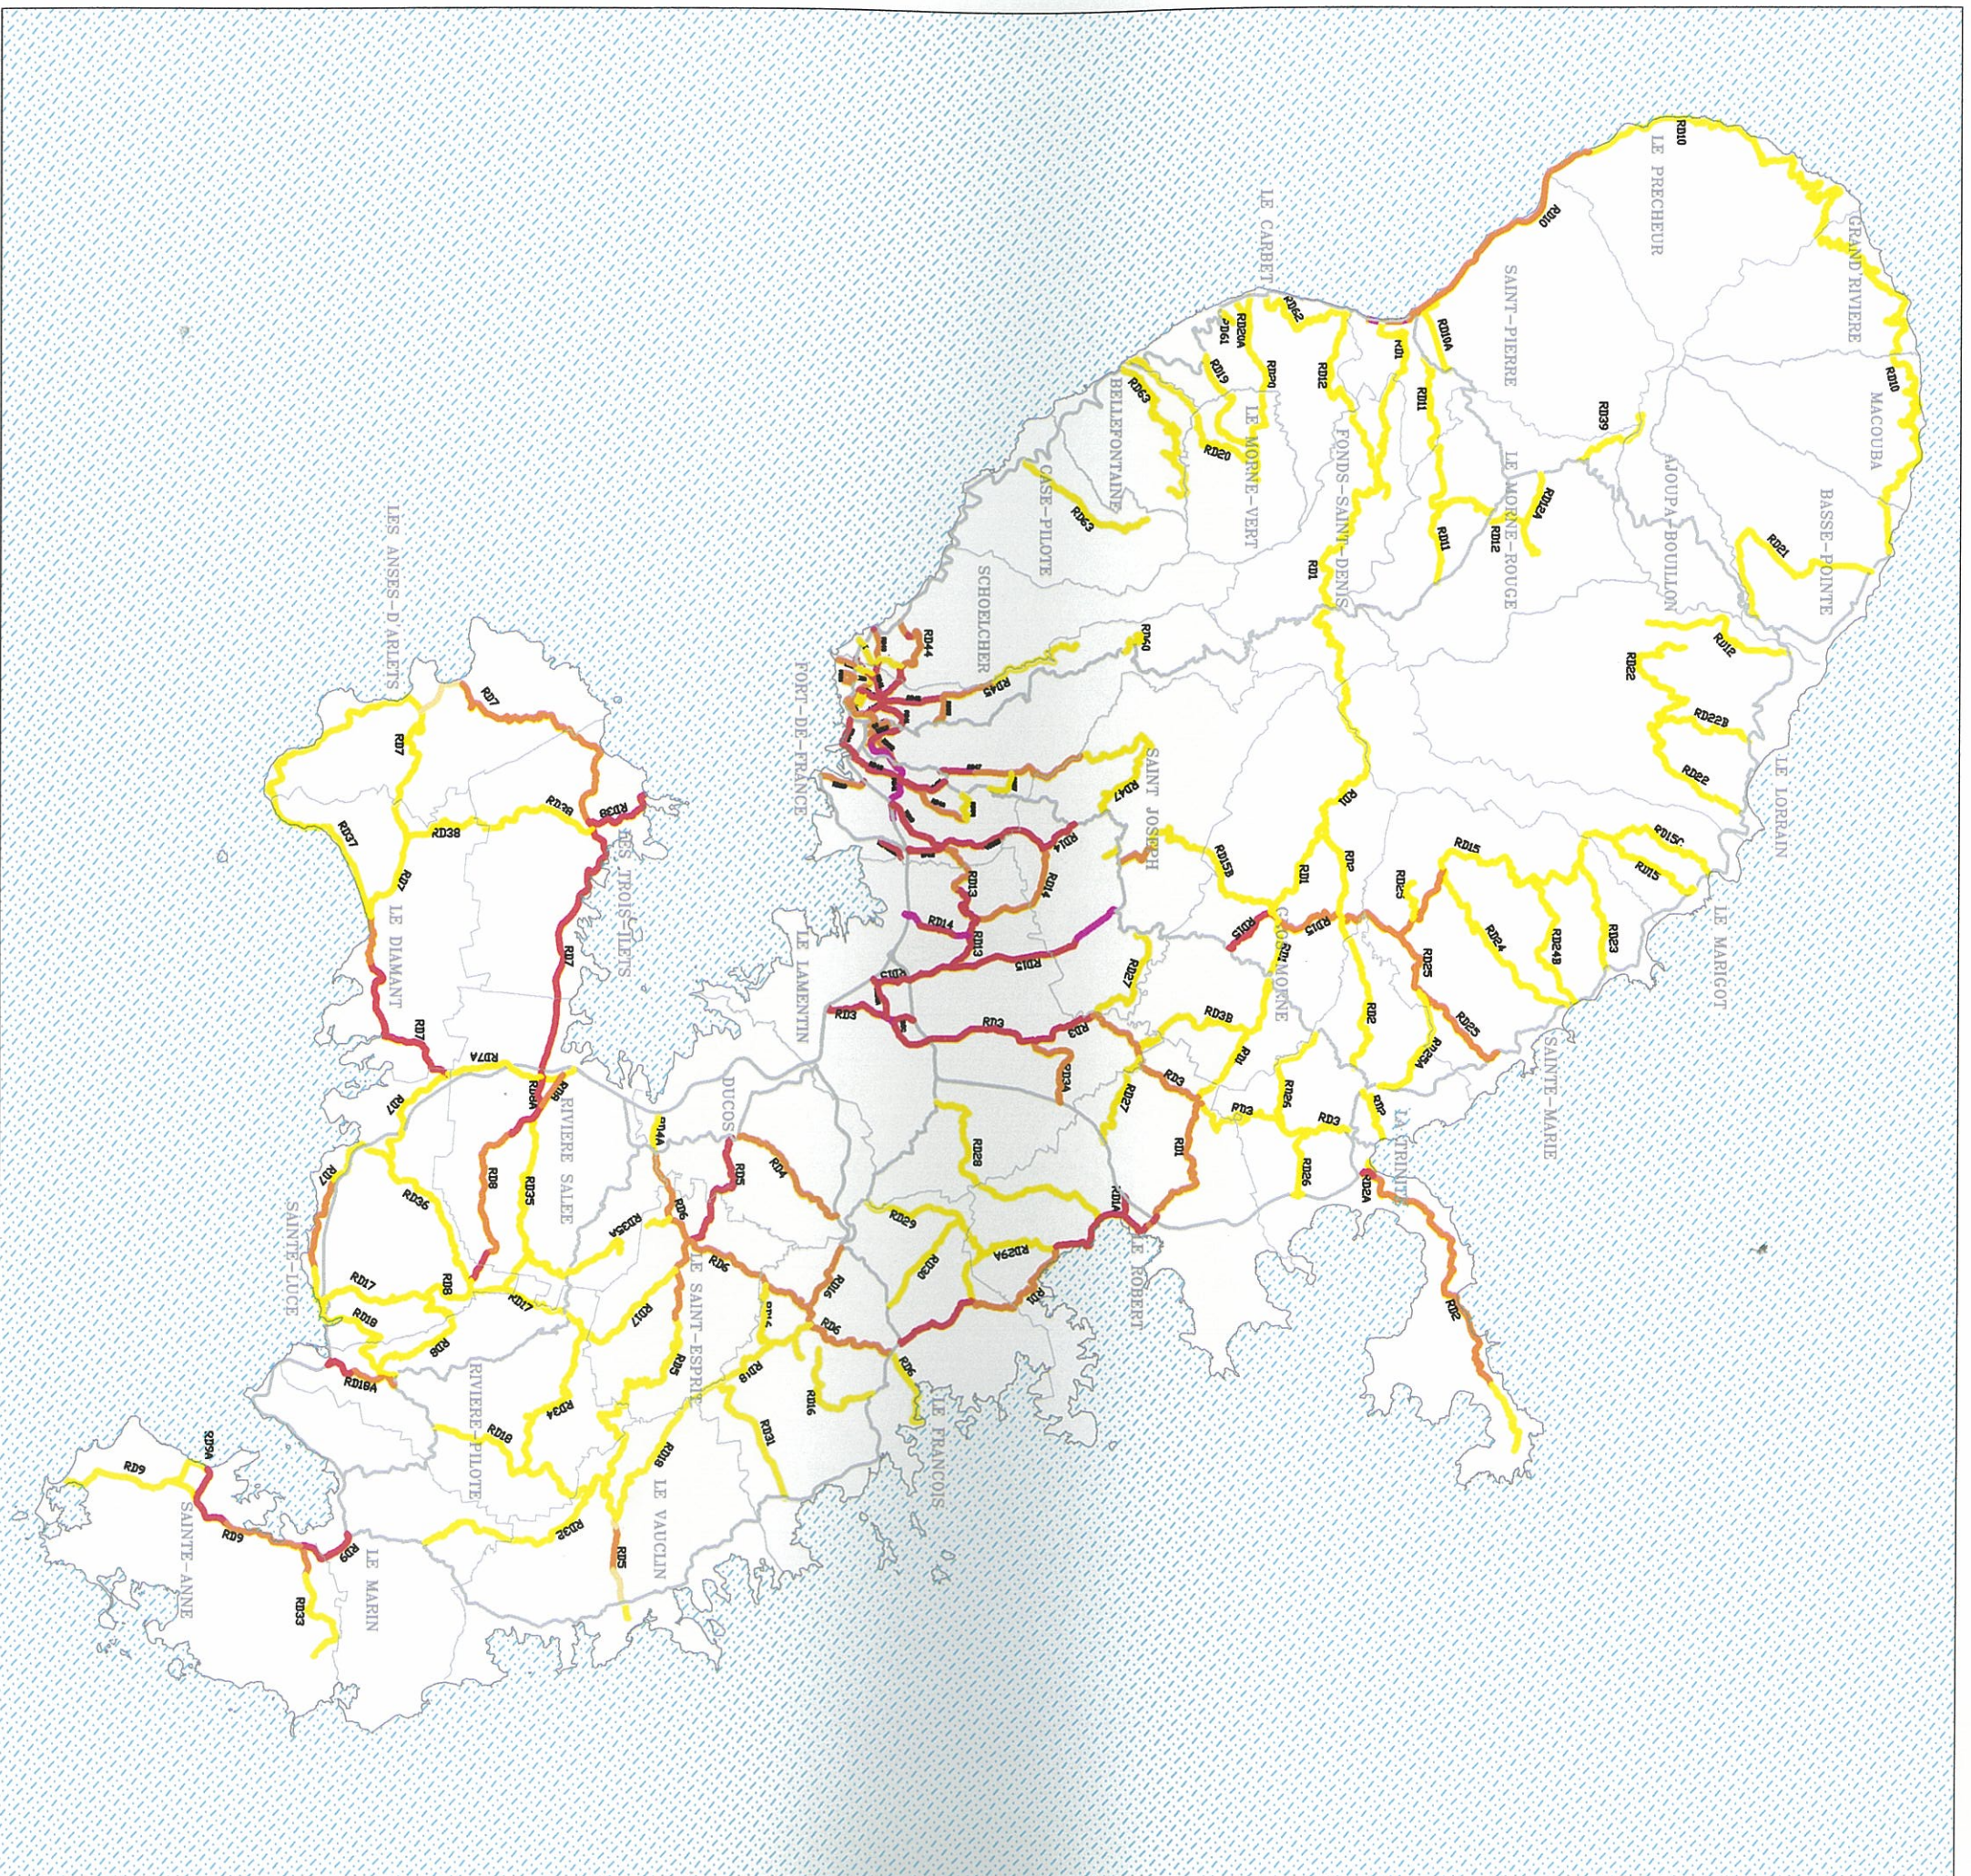

RESEAU ROUTIER DEPARTEMENTAL DE LA MARTINIQUE

RECENSEMENT ET PROJET DE CLASSEMENT SONORE
DES ROUTES DEPARTEMENTALES DE LA MARTINIQUE

CONSEIL GENERAL
DE LA MARTINIQUE

-  CATEGORIE 1
-  CATEGORIE 2
-  CATEGORIE 3
-  CATEGORIE 4
-  CATEGORIE 5
-  RD HORS CLASSEMENT
-  ROUTE NATIONALE
-  LIMITE COMMUNALE